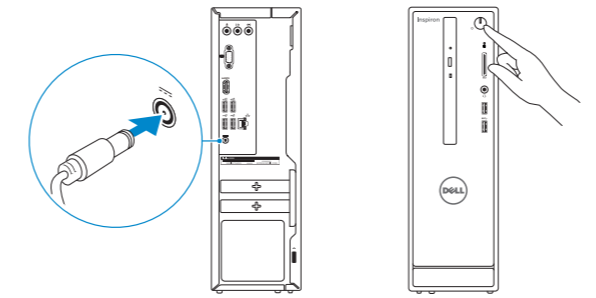

2 Connect the network cable — optional

连接网线 — 可选
 連接網路纜線 — 可選
 ネットワークケーブルを接続する — オプション
 네트워크 케이블 연결 — 옵션

3 Connect the display

连接显示器
 連接顯示器
 ディスプレイを接続する
 디스플레이를 연결합니다

4 Connect the power adapter and press the power button

连接电源适配器并按下电源按钮
 連接電源轉接器然後按下電源按鈕
 電源アダプタを接続し、電源ボタンを押す
 전원 어댑터를 연결하고 전원 버튼을 누릅니다

5 Finish operating system setup

完成操作系统设置
 完成作業系統設定
 オペレーティングシステムのセットアップを終了する
 운영 체제 설치 완료

Ubuntu

Follow the instructions on the screen to finish setup.
 按照屏幕上的说明完成设置。
 按照螢幕上的指示完成設定。
 画面に表示される指示に従ってセットアップを完了します。
 설치를 완료하려면 화면의 지시사항을 따르십시오.