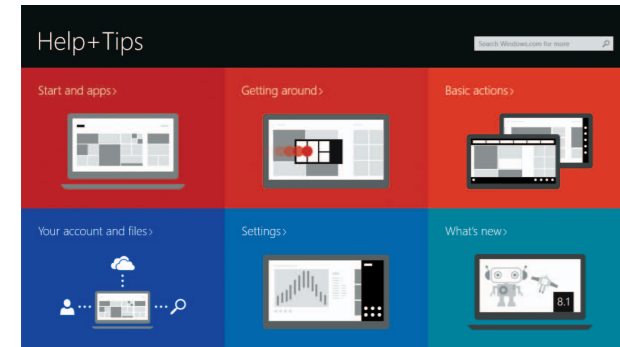

了解如何使用 Windows | 瞭解如何使用 Windows

Windows の使い方 | Windows 사용법

Help and Tips

幫助和提示 | 說明與秘訣

ヘルプとヒント | 도움말 및 팁

Locate your Dell apps in Windows

在 Windows 中查找 Dell 应用程序 | 在 Windows 中找到您的 Dell 應用程式

Windows で Dell アプリを見つける | Windows에서 Dell 앱 찾기