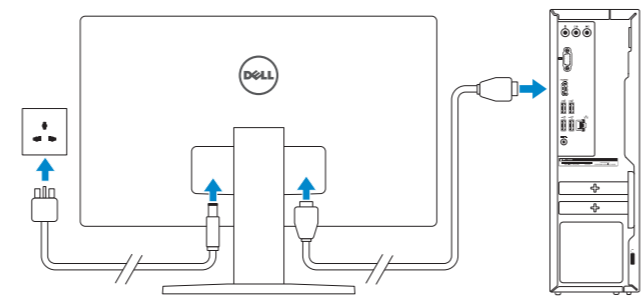

Inspiron 3252

Quick Start Guide

- 快速入门指南
- 快速入門指南
- クイックスタートガイド
- 빠른 시작 안내서

1 Connect the keyboard and mouse

连接键盘和鼠标
 連接鍵盤與滑鼠
 キーボードとマウスを接続する
 키보드와 마우스를 연결합니다

See the documentation that shipped with the keyboard and mouse.
 请参阅键盘和鼠标随附的文档。
 請參閱鍵盤與滑鼠隨附的說明文件。
 キーボードとマウスに付属のマニュアルを参照してください。
 키보드 및 마우스와 함께 제공된 문서를 참조하십시오.

2 Connect the network cable — optional

连接网线 — 可选
 連接網路纜線 — 可選
 ネットワークケーブルを接続する — オプション
 네트워크 케이블 연결 — 옵션

3 Connect the display

连接显示器
 連接顯示器
 ディスプレイを接続する
 디스플레이를 연결합니다

4 Connect the power adapter and press the power button