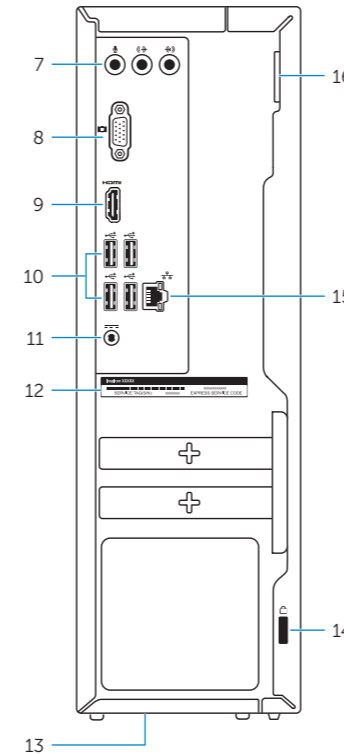

SupportAssist

检查和更新您的计算机

檢查和更新您的電腦

컴퓨터를 확인하고 업데이트

Features

功能部件 | 功能 | 外觀 | 기능

1. Optical drive
2. Power button
3. Hard-drive activity light
4. Media-card reader
5. Headset port
6. USB 3.0 ports (2)
7. Audio ports (3)
8. VGA port

9. HDMI port
10. USB 2.0 ports (4)
11. Power-adapter port
12. Service Tag label
13. Regulatory label
14. Security-cable slot
15. Network port
16. Padlock rings

1. 옵티컬 드라이브
2. 전원 버튼
3. 하드 드라이브 활동 표시등
4. 미디어 카드 리더
5. 헤드셋 포트
6. USB 3.0 포트 (2)
7. 오디오 포트 (3)
8. VGA 포트

9. HDMI 포트
10. USB 2.0 포트 (4)
11. 전원 어댑터 포트
12. 서비스 태그 라벨
13. 규정 라벨
- 14.セキュリティー케이블스ล็อต
15. 네트워크 포트
16. 패드락킹구

1. 光盘驱动器
2. 电源按钮
3. 硬盘驱动器活动指示灯
4. 介质卡读取器
5. 耳机端口
6. USB 3.0 端口 (2 个)
7. 音频端口 (3 个)
8. VGA 端口