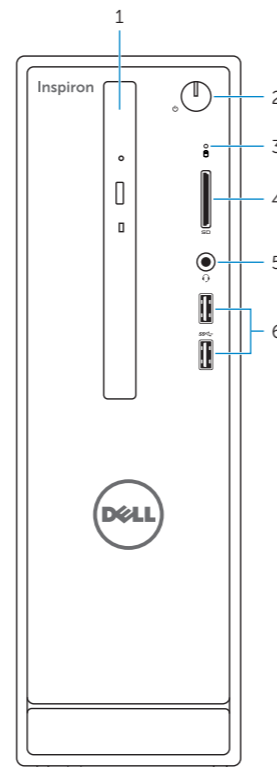

SupportAssist

检查和更新您的计算机

檢查和更新您的電腦

컴퓨터를 확인하고 업데이트

Features

功能部件 | 功能 | 外觀 | 기능

1. Optical drive
2. Power button
3. Hard-drive activity light
4. Media-card reader
5. Headset port
6. USB 3.0 ports (2)
7. Audio ports (3)
8. VGA port

9. HDMI port
10. USB 2.0 ports (4)
11. Power-adapter port
12. Service Tag label
13. Regulatory label
14. Security-cable slot
15. Network port
16. Padlock rings

1. 옵티컬 드라이브
2. 전원 버튼
3. 하드 드라이브 활동 표시등
4. 미디어 카드 리더
5. 헤드셋 포트
6. USB 3.0 포트 (2)
7. 오디오 포트 (3)
8. VGA 포트

9. HDMI 포트
10. USB 2.0 포트 (4)
11. 전원 어댑터 포트
12. 서비스 태그 라벨
13. 규정 라벨
- 14.セキュリティー케이블스ล็อต
15. 네트워크 포트
16. 패드락킹구

1. 光盘驱动器
2. 电源按钮
3. 硬盘驱动器活动指示灯
4. 介质卡读取器
5. 耳机端口
6. USB 3.0 端口 (2 个)
7. 音频端口 (3 个)
8. VGA 端口